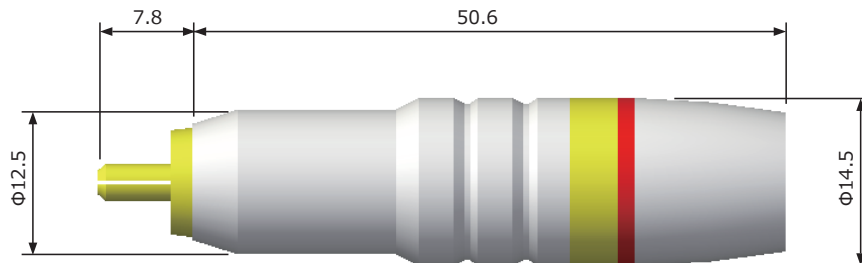

KRYNA

RCA Plug

ご使用上のご注意

◎RCA Plugは、スリーブ（カバー）部分を締める事で端子外周部が外側から締め、端子にしっかりと固定されるチャック方式を採用しております。
スリーブ（カバー）部分が締まっている状態では、端子に差し込む事ができませんので、スリーブ（カバー）部分が緩んでいる事を確認してからご使用下さい。

RCA-9S 簡易寸法図