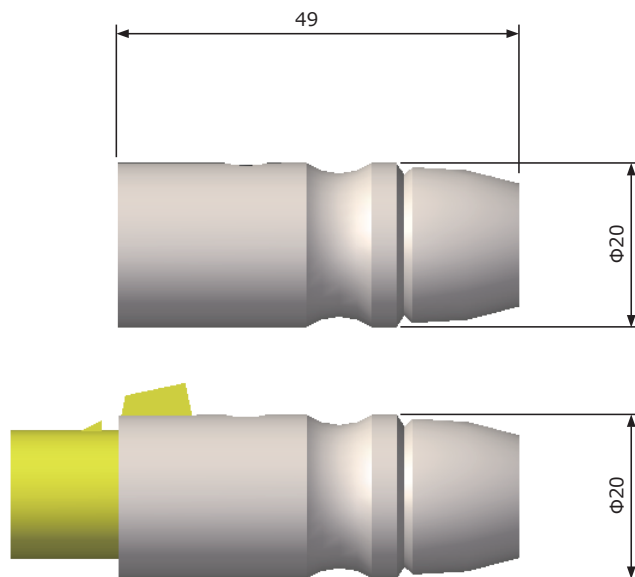

KRYNA XLR Plug

XLR-9M/LXR-9F 簡易寸法図

ハンダでの接続になります。

ハンダでの接続になります。